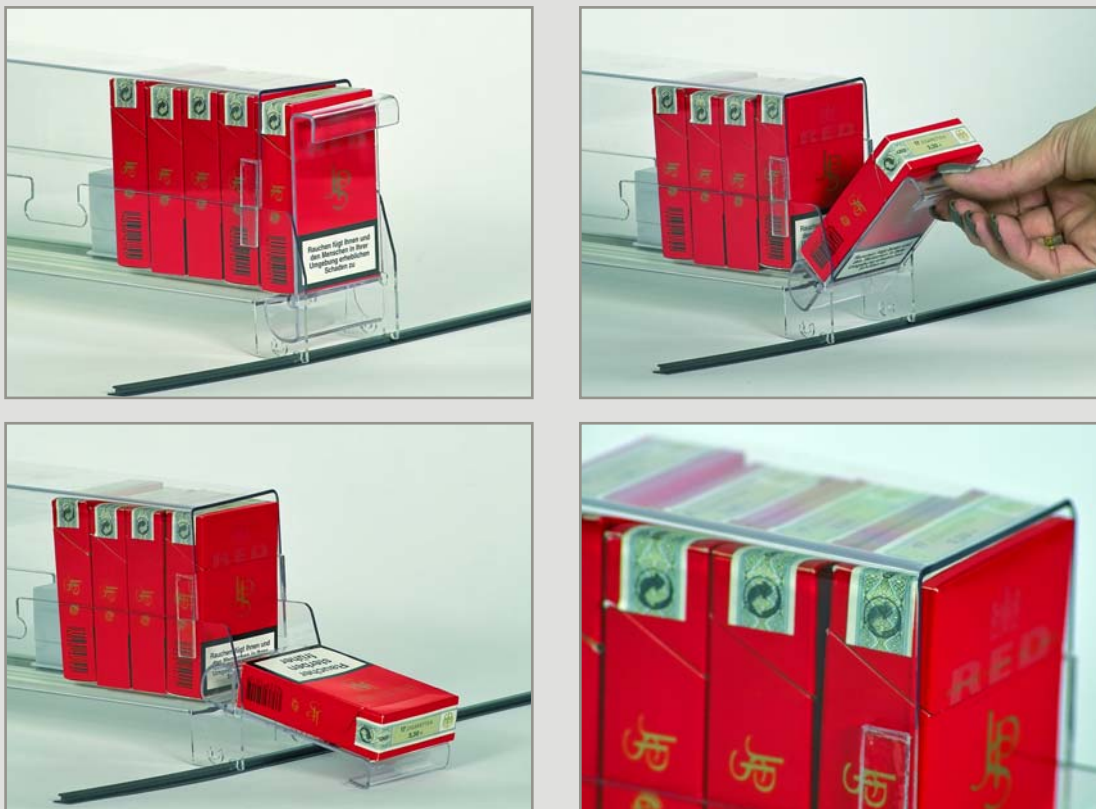

► Система разъединения товаров POS T - Lock

Разъединение товаров – одна из интересных находок в наборе POS T - Anti-Theft Baukasten для предотвращения массовых краж. При открывании дверцы покупатель получает доступ к одной единице товара. Остальная продукция, находящаяся в пластиковом туннеле, надежно защищена от кражи. Дверца, таким образом, выступает в качестве шлюза, при открывании которого возможно изъятие только одной единицы товара.