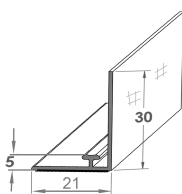

**Adapter T-Profile 06,
W21, bent 30mm,
magnetic**

598	30	a06m0598
648	30	a06m0648
660	30	a06m0660
898	30	a06m0898
998	30	a06m0998
1,245	30	a06m1245
1,328	30	a06m1328

special lengths upon request